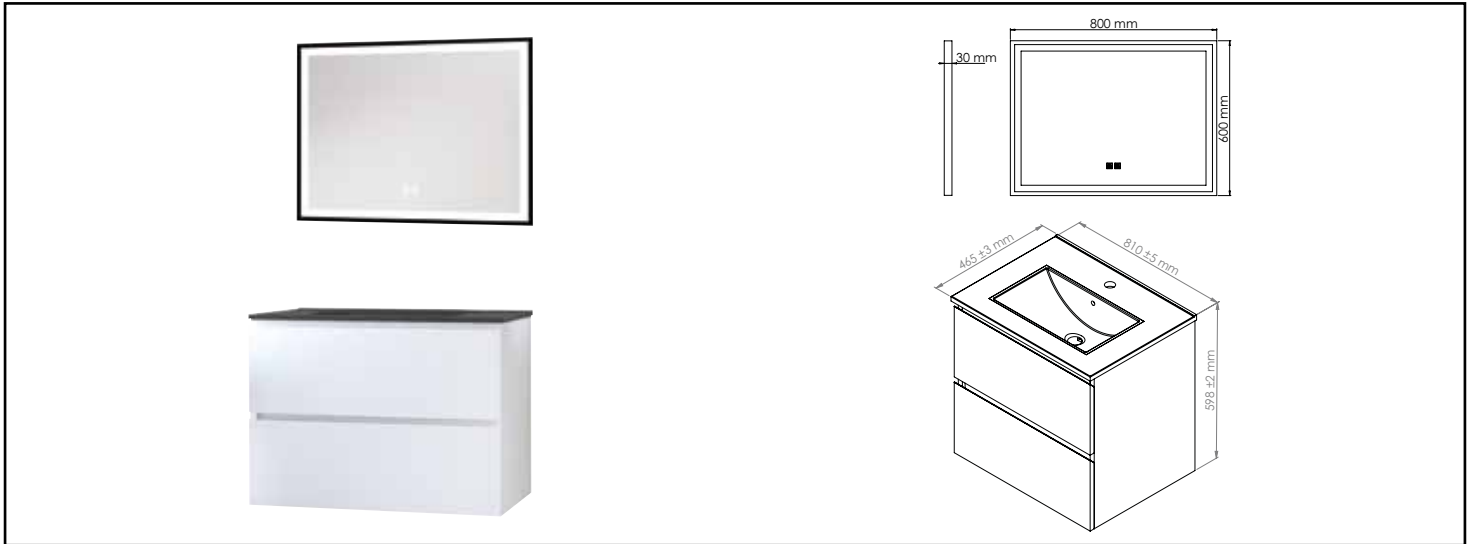

## MBLE SUSPENDU OSLO - LARG 80 CM - BLANC MAT - 2 TIROIRS - PN - MIROIR SEVILLE